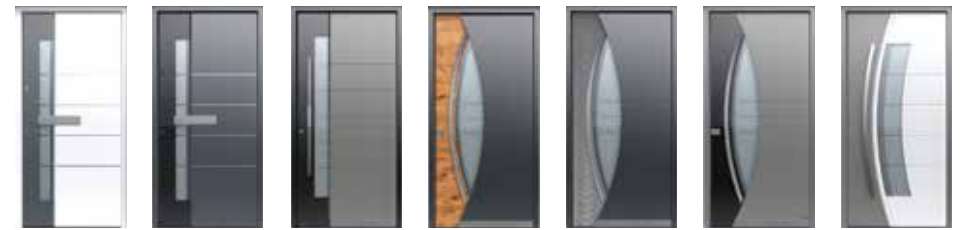

MULTILEVEL

505 ALU → 51   505 GLASS → 51   506 GLASS → 56   507 ALU → 46   507 DUNE → 47   507 GLASS → 46   509 ALU → 48